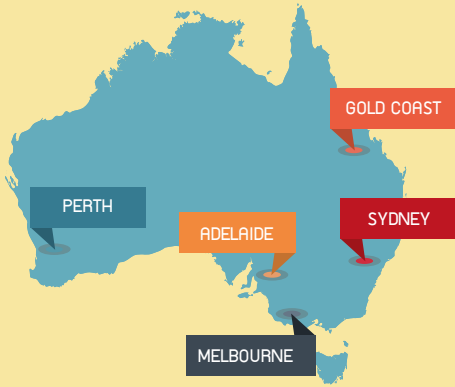

AUSTRALIA | ม.1 - ม.3

ช่วงเวลา

เม.ย. 16 - ก.ย. 16
(ครึ่งปี)

ช่วงเวลา

เม.ย. 16 - มี.ค. 17
(1 ปี)

ปัจจุบัน

จบบ. 3

จบบ. 3